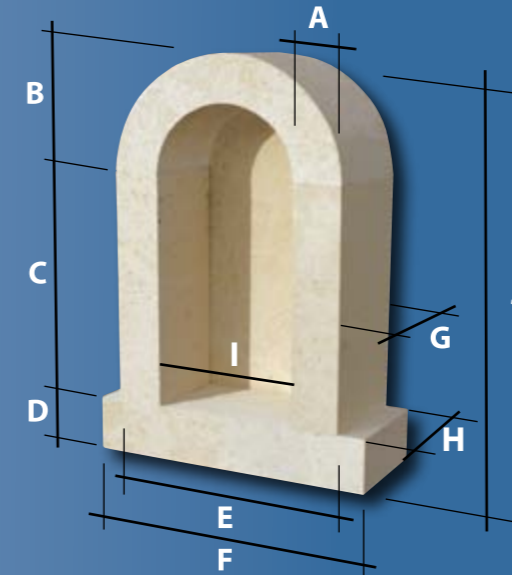

## Niche

	Niche 1 : 140 Kg	Niche 2 : 229 Kg
A	9	8
B	25	38
C	50	70
D	12	10
E	50	76
F	60	88
G	20	23
H	23	27,5
I	30	60
J	87	118

## Corbeaux

Corbeau d'angle  
côté gauche et côté droit  
40 x 25 x 13 : 15 Kg

Corbeau droit  
28 x 12 : 7 Kg  
33 x 12 : 8 Kg

Corbeau d'angle  
28 x 28 x 12 : 13 Kg  
33 x 33 x 12 : 14 Kg