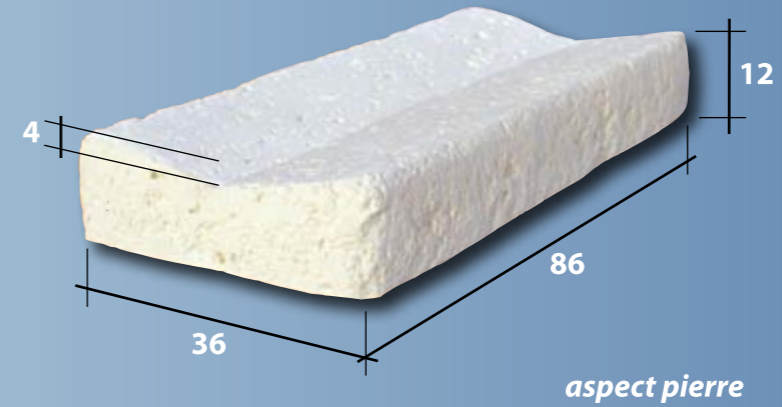

Caniveau 70 Kg

Rosace épaisseur 3.5, Ø 114

Marche ancienne 11 Kg

\* La rosace peut être ton pierre, ton pierre vieillie, ou ton couleur vieillie.