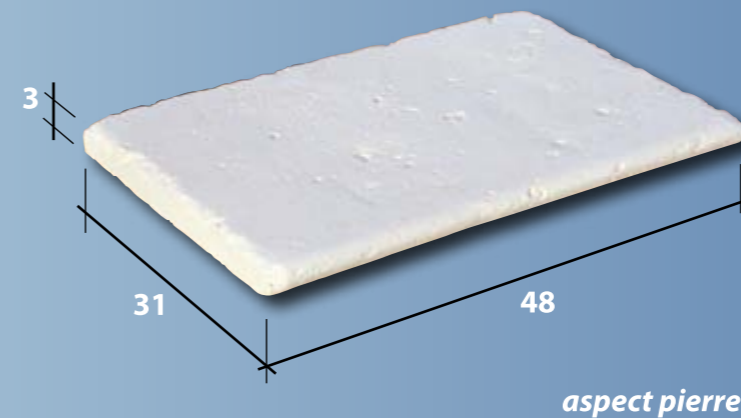

Caniveau 70 Kg

Rosace épaisseur 3.5, Ø 114

Marche ancienne 11 Kg

\* La rosace peut être ton pierre, ton pierre vieillie, ou ton couleur vieillie.