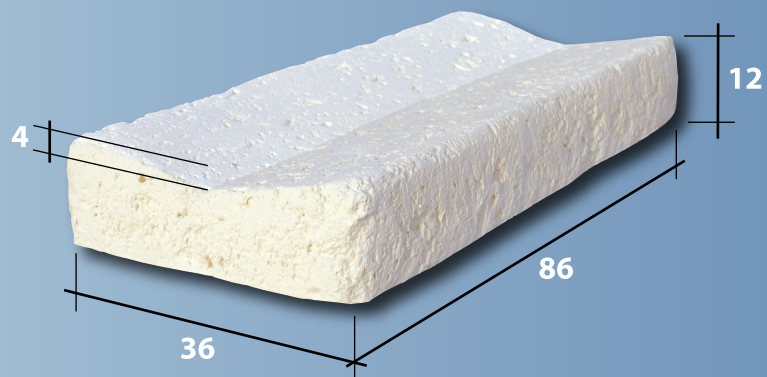

Poupelin ▸ Les Fiches Techniques
BORDURES - CANIVEAU - MARCHE

Caniveau 70 Kg

aspect pierre

Bordure moulurée 10 Kg

aspect pierre

Marche ancienne 11 Kg

aspect pierre

Bordures anciennes 8/20 Kg

aspect pierre