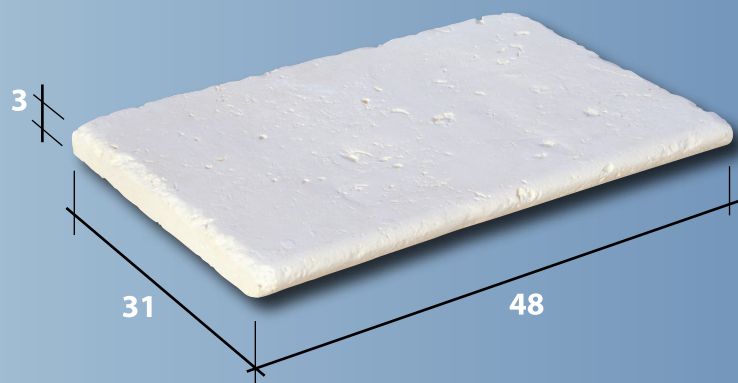

Poupelin ▸ Les Fiches Techniques
BORDURES - CANIVEAU - MARCHE

Caniveau 70 Kg

aspect pierre

Bordure moulurée 10 Kg

aspect pierre

Marche ancienne 11 Kg

aspect pierre

Bordures anciennes 8/20 Kg

aspect pierre