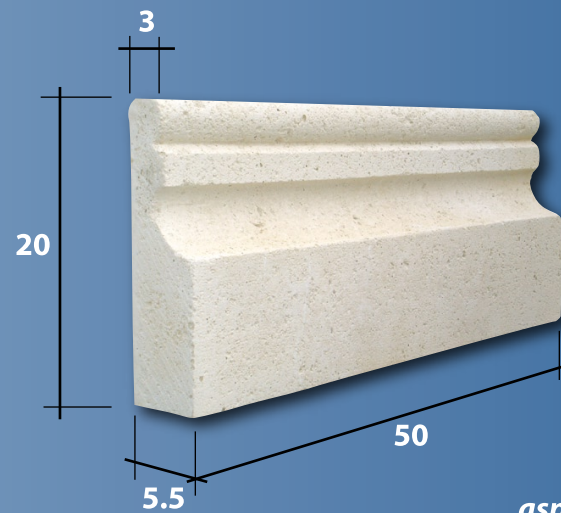

Poupelin ▸ Les Fiches Techniques
BORDURES - CANIVEAU - MARCHE

Caniveau 70 Kg

aspect pierre

Bordure moulurée 10 Kg

aspect pierre

Marche ancienne 11 Kg

aspect pierre

Bordures anciennes 8/20 Kg

aspect pierre