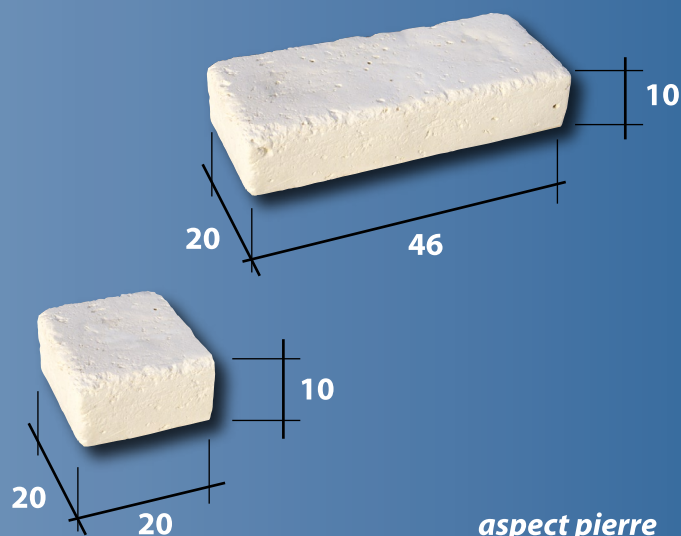

Poupelin ▸ Les Fiches Techniques
BORDURES - CANIVEAU - MARCHE

Caniveau 70 Kg

aspect pierre

Bordure moulurée 10 Kg

aspect pierre

Marche ancienne 11 Kg

aspect pierre

Bordures anciennes 8/20 Kg

aspect pierre